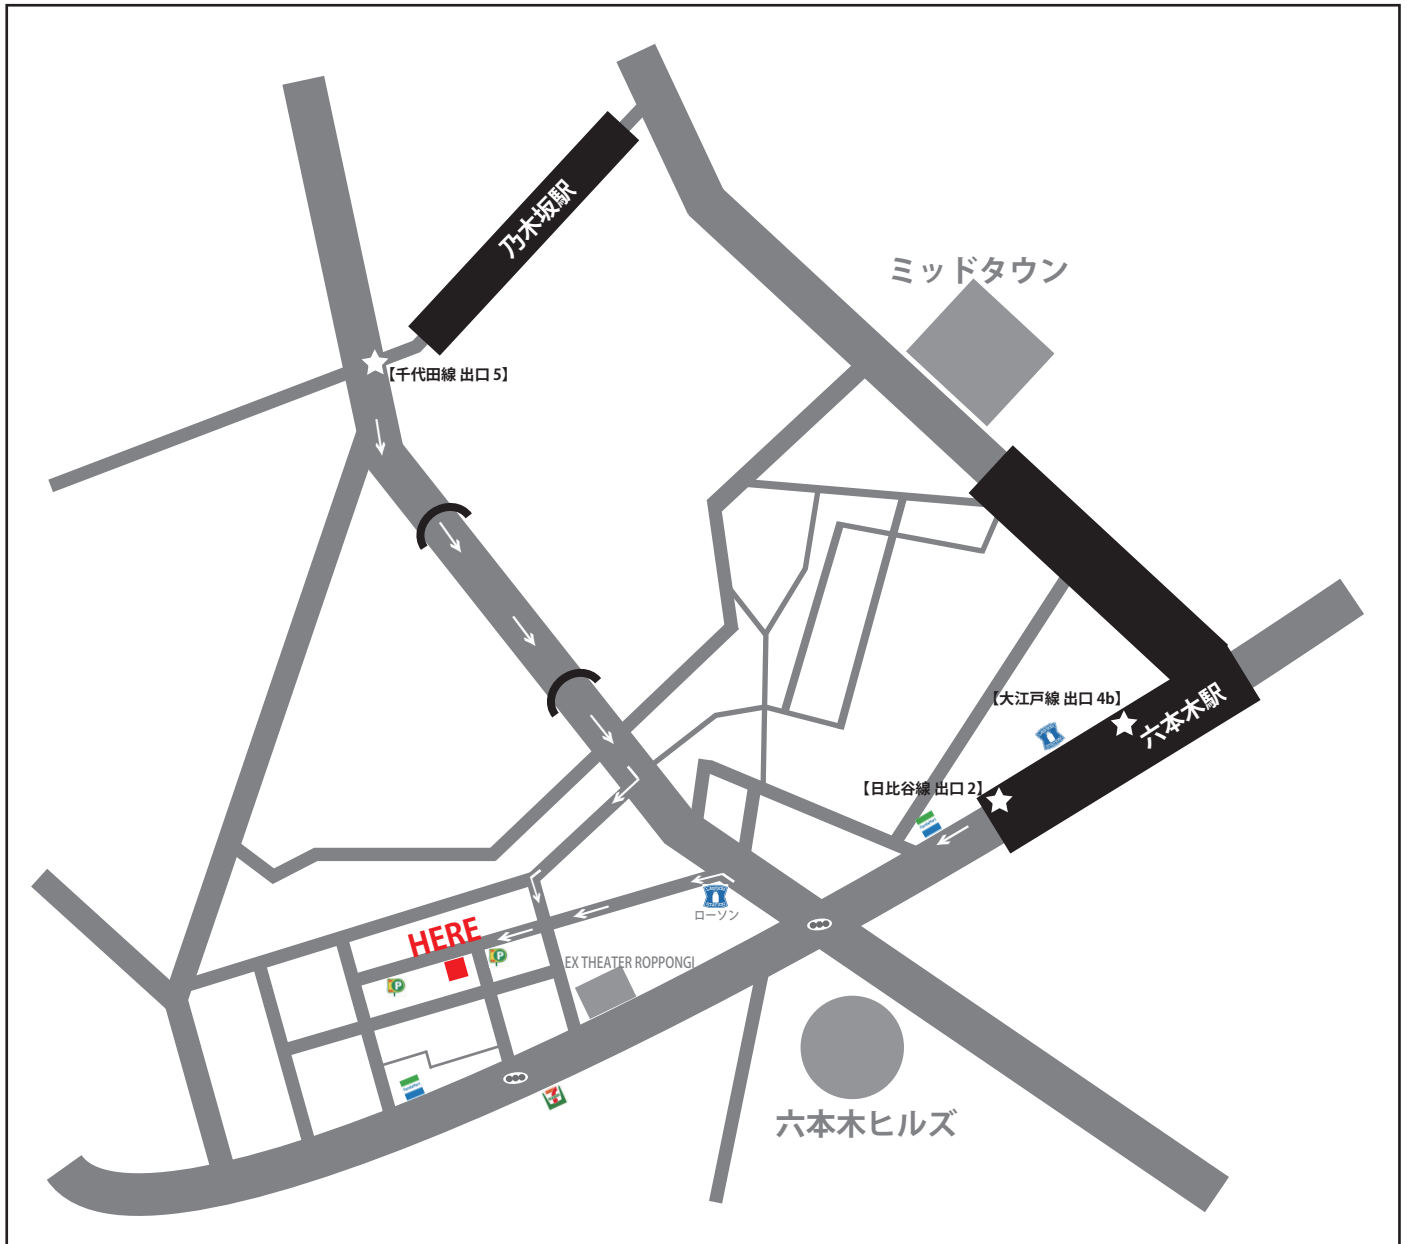

STUDIO ACCESS MAP

■ 電車をご利用の場合

- 東京メトロ 千代田線 乃木坂駅 【出口5】より 徒歩8分
- 東京メトロ 日比谷線 六本木駅 【出口2】より 徒歩8分
- 都営地下鉄 大江戸線 六本木駅 【出口4b】より 徒歩10分

株式会社 Rudiez

〒106-0031 東京都港区西麻布 1-9-17 No.1 bldg. B1F
TEL : 03-6721-0139